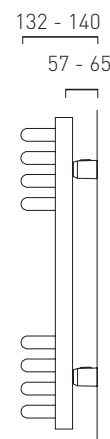

## White & Colours

Model	Height (mm)	Width (mm)	Watts Δt 50°C	White Ex GST	Colours Ex GST
POLBDO4610	460	1000	493	\$338.00	\$427.00
POLBDO4612	460	1200	591	\$378.00	\$468.00
POLBDO4614	460	1400	690	\$401.00	\$499.00
POLBDO5410	540	1000	591	\$356.00	\$449.00
POLBDO5412	540	1200	709	\$432.00	\$543.00
POLBDO5414	540	1400	827	\$458.00	\$574.00
POLBDO6610	660	1000	738	\$427.00	\$534.00
POLBDO6612	660	1200	886	\$529.00	\$658.00
POLBDO6614	660	1400	1034	\$560.00	\$698.00

## Chrome

Model	Height (mm)	Width (mm)	Watts Δt 50°C	Chrome Ex GST
POLBDO4610C	460	1000	345	\$1,045.00
POLBDO4612C	460	1200	414	\$1,139.00
POLBDO4614C	460	1400	483	\$1,179.00
POLBDO5410C	540	1000	414	\$1,224.00
POLBDO5412C	540	1200	496	\$1,415.00
POLBDO5414C	540	1400	579	\$1,535.00
POLBDO6610C	660	1000	517	\$1,460.00
POLBDO6612C	660	1200	620	\$1,682.00
POLBDO6614C	660	1400	724	\$1,815.00

Pipe centres left to right	Pipe centres from wall	Depth from wall
width - 30mm	57mm - 65mm	132mm - 140mm

Pipe centres left to right	Pipe centres from wall	Maximum depth from wall
width - 122mm (+/- 2mm) + valves	140mm	315mm