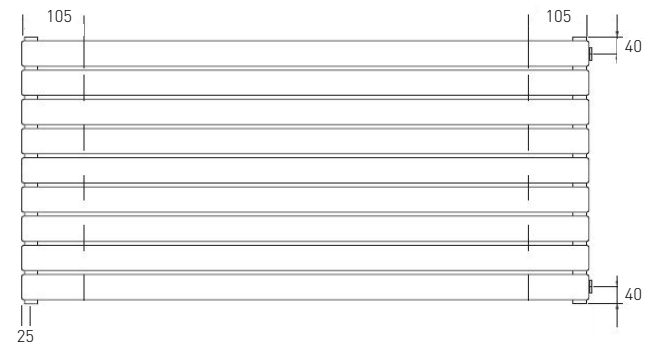

## Type 10 horizontal

Model	Height (mm)	Width (mm)	Watts At 50°C	White Ex GST	Colours Ex GST
MIROH10 305X1000	305	1000	328	\$342.00	\$445.00
MIROH10 305X1740	305	1740	590	\$437.00	\$569.00
MIROH10 305X2000	305	2000	656	\$454.00	\$591.00
MIROH10 455X1000	455	1000	477	\$401.00	\$521.00
MIROH10 455X1740	455	1740	859	\$527.00	\$686.00
MIROH10 455X2000	455	2000	954	\$550.00	\$716.00
MIROH10 605X600	605	600	378	\$413.00	\$538.00
MIROH10 605X800	605	800	504	\$436.00	\$567.00
MIROH10 605X1000	605	1000	630	\$460.00	\$599.00
MIROH10 605X1740	605	1740	1134	\$617.00	\$802.00
MIROH10 605X2000	605	2000	1260	\$645.00	\$838.00
MIROH10 755X600	755	600	470	\$461.00	\$600.00
MIROH10 755X800	755	800	627	\$490.00	\$638.00
MIROH10 755X1000	755	1000	784	\$519.00	\$676.00
MIROH10 755X1740	755	1740	1411	\$708.00	\$921.00
MIROH10 755X2000	755	2000	1568	\$741.00	\$963.00
MIROH10 905X600	905	600	566	\$510.00	\$663.00
MIROH10 905X800	905	800	754	\$544.00	\$708.00
MIROH10 905X2000	905	2000	1866	\$836.00	\$1,088.00
MIROH10 1050X600	1050	600	657	\$558.00	\$726.00
MIROH10 1050X800	1050	800	876	\$598.00	\$779.00
MIROH10 1205X600	1205	600	749	\$607.00	\$789.00
MIROH10 1205X800	1205	800	999	\$652.00	\$848.00
MIROH10 1355X600	1355	600	843	\$655.00	\$852.00

Miro horizontal	Pipe centres left to right	Pipe centres from wall	Depth from wall
Single horizontal	width - 50mm	50mm - 62mm	80mm - 92mm

Miro horizontal	Pipe centres left to right	Pipe centres from wall	Depth from wall
Double horizontal	width - 50mm	63mm - 72mm	93mm - 102mm